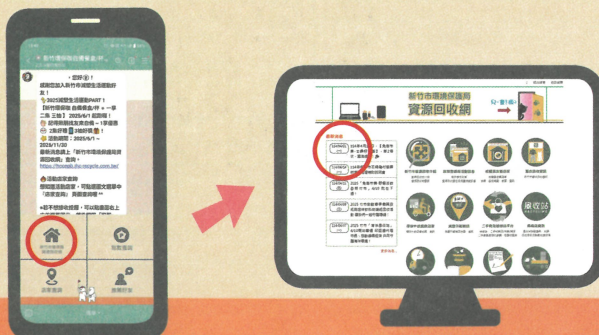

加入Line活動好友，
方便查詢店家詳細資料：電話、地址、營業時間、
公休日、營業類型、店家自備優惠內容！

集點抽獎Q&A

★ 如何集點與抽獎？

1. 手機掃描活動「集點抽獎券」上之QR碼
2. 登錄手機號碼即可獲得點數1點，並同時獲得1次抽獎機會

★ 查詢點數？

1. 加入活動官方Line好友 (@362evqmq)
 2. 點選「點數查詢」即可看到累積點數
- ★ 首次進入點數查詢需註冊自備好友

★ 查詢活動店家？

1. 進入活動官方Line選單，點選「店家查詢」
2. 可透過地圖或者列表查詢

★ 如何兌換超商電子商品卡？

1. 進入活動官方Line選單，點選「點數查詢」進入自備好友專區
 2. 點選商品卡下方「我要兌換商品卡」
 3. 選擇「數量」後，點選「確認兌換」，即兌換完成！
- 「超商電子商品卡」將於兌換次日下午5點前(遇假日順延)，以簡訊發送

★ 注意：電子商品卡限量1,500張，兌完即止。登錄點數仍可保留並可參加抽獎。

★ 查詢中獎名單？

1. 進入活動官方line選單，點選「新竹市環保局資源回收網」連結至官網
2. 於「最新消息」中查看活動中獎名單